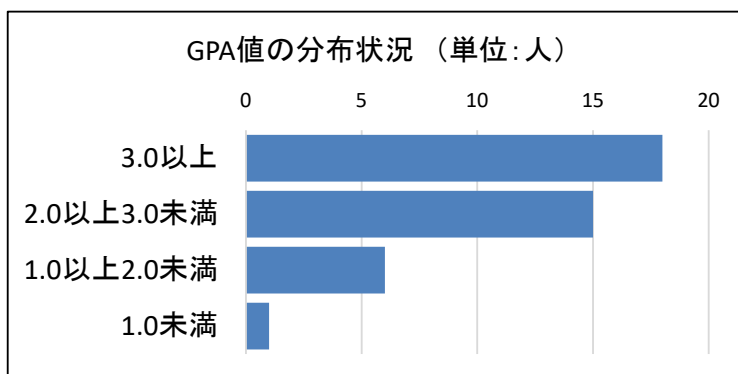

●地域マネジメント学部 地域マネジメント学科 平成30年度1年次

GPA値	人数
3.0以上	18
2.0以上3.0未満	15
1.0以上2.0未満	6
1.0未満	1
計 ※	40

下位4分の1以下
GPA値 2.11以下 (10名)