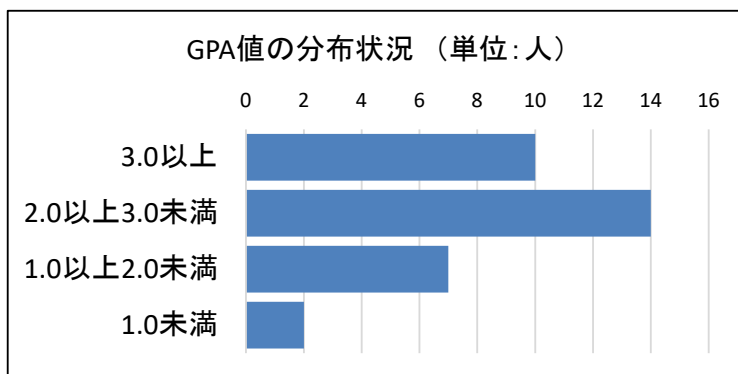

●総合人間学部 生活心理学科 平成30年度1年次

GPA値	人数
3.0以上	10
2.0以上3.0未満	14
1.0以上2.0未満	7
1.0未満	2
計 ※	33

下位4分の1以下
GPA値 1.75以下 (8名)