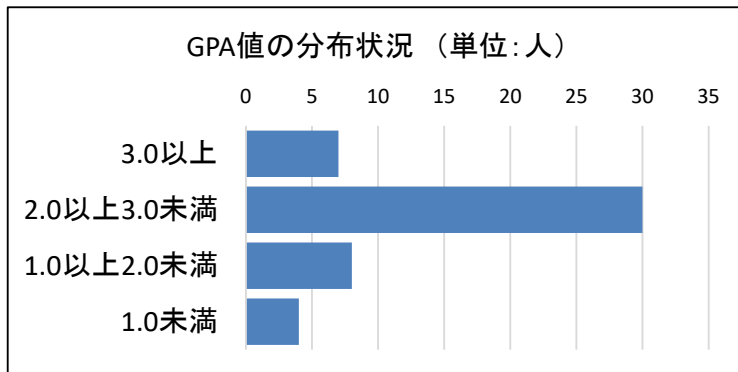

山陽学園大学

客観的な指標に基づく成績の分布状況を示す資料

※母数は2019年5月1日現在在籍者

●総合人間学部 言語文化学科 平成30年度1年次

GPA値	人数
3.0以上	7
2.0以上3.0未満	30
1.0以上2.0未満	8
1.0未満	4
計 ※	49

下位4分の1以下
GPA値 1.98以下 (12名)