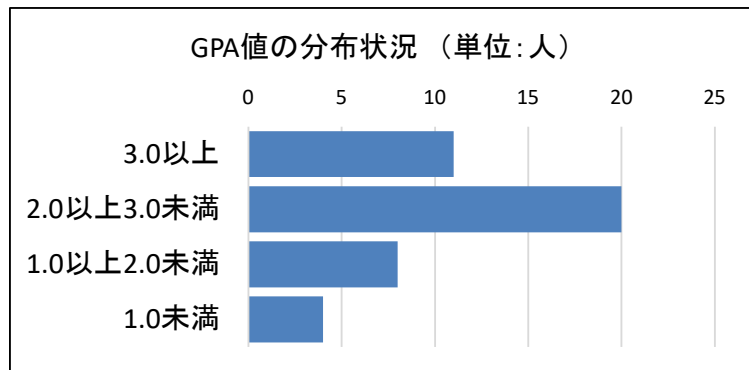

●地域マネジメント学部 地域マネジメント学科 令和2年度1年次

GPA値	人数
3.0以上	11
2.0以上3.0未満	20
1.0以上2.0未満	8
1.0未満	4
計 ※	43

下位4分の1以下
GPA値 1.74以下 (10名)