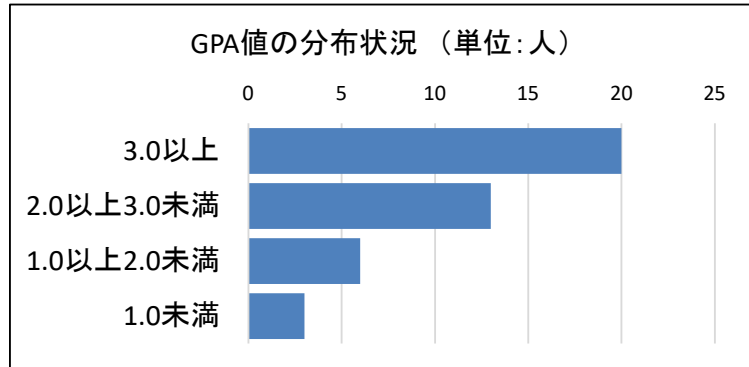

山陽学園大学

客観的な指標に基づく成績の分布状況を示す資料

※母数は2021年5月1日現在在籍者

●総合人間学部 言語文化学科 令和2年度1年次

GPA値	人数
3.0以上	20
2.0以上3.0未満	13
1.0以上2.0未満	6
1.0未満	3
計 ※	42

下位4分の1以下
GPA値 2.03以下 (10名)

●総合人間学部 生活心理学科 令和2年度1年次

GPA値	人数
3.0以上	15
2.0以上3.0未満	16
1.0以上2.0未満	1
1.0未満	2
計 ※	34

下位4分の1以下
GPA値 2.36以下 (8名)

●地域マネジメント学部 地域マネジメント学科 令和2年度1年次

GPA値	人数
3.0以上	11
2.0以上3.0未満	20
1.0以上2.0未満	8
1.0未満	4
計 ※	43

下位4分の1以下
GPA値 1.74以下 (10名)

●看護学部 看護学科 令和2年度1年次

GPA値	人数
3.0以上	19
2.0以上3.0未満	49
1.0以上2.0未満	11
1.0未満	0
計 ※	79