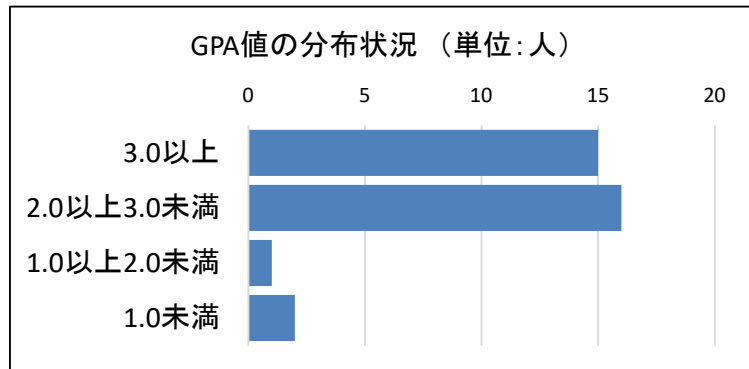

山陽学園大学

客観的な指標に基づく成績の分布状況を示す資料

※母数は2021年5月1日現在在籍者

●総合人間学部 言語文化学科 令和2年度1年次

GPA値	人数
3.0以上	20
2.0以上3.0未満	13
1.0以上2.0未満	6
1.0未満	3
計 ※	42

下位4分の1以下
GPA値 2.03以下 (10名)

●総合人間学部 生活心理学科 令和2年度1年次

GPA値	人数
3.0以上	15
2.0以上3.0未満	16
1.0以上2.0未満	1
1.0未満	2
計 ※	34

下位4分の1以下
GPA値 2.36以下 (8名)

●地域マネジメント学部 地域マネジメント学科 令和2年度1年次

GPA値	人数
3.0以上	11
2.0以上3.0未満	20
1.0以上2.0未満	8
1.0未満	4
計 ※	43

下位4分の1以下
GPA値 1.74以下 (10名)

●看護学部 看護学科 令和2年度1年次

GPA値	人数
3.0以上	19
2.0以上3.0未満	49
1.0以上2.0未満	11
1.0未満	0
計 ※	79